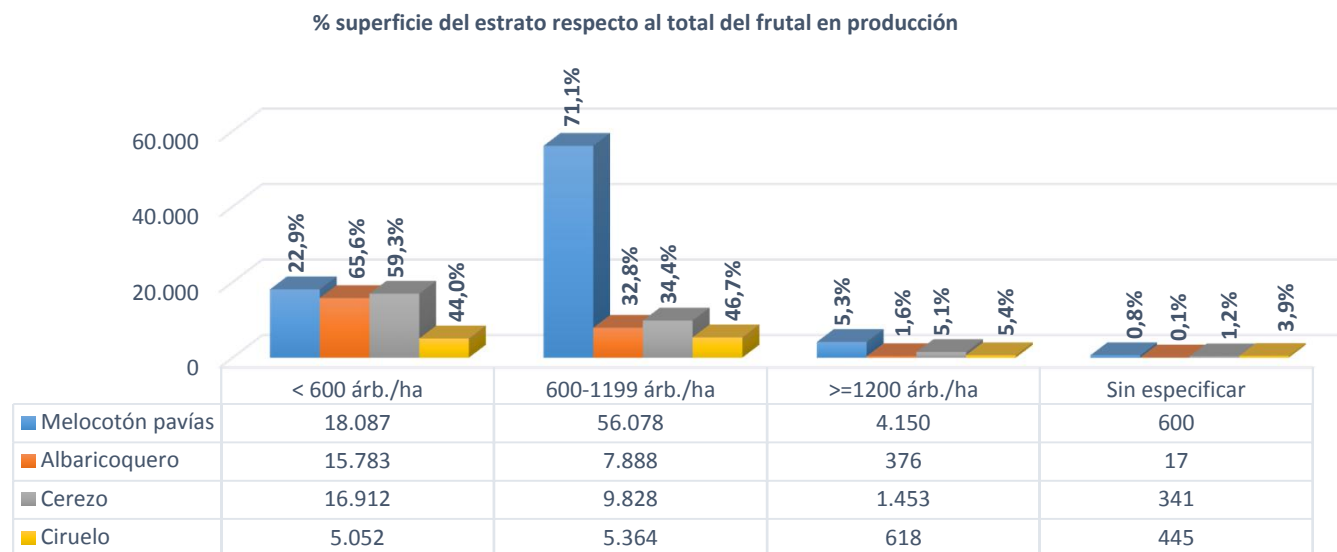

Distribución de la superficie en producción de MELOCOTÓN, ALBARICOQUE, CEREZO y CIRUELO según estratos de densidad. Año 2017

Superficie por estratos de densidad (ha)

■ Melocotón pavías ■ Albaricoquero ■ Cerezo ■ Ciruelo